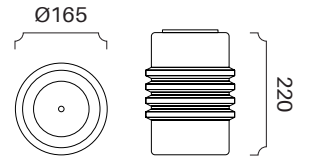

**JAKARTA**

**Collection**  
**Designer**  
**Year**

6 Serie  
OBJKT Studio  
2021

**Key Information**

**Diameter** 165mm  
**Height** 220mm  
**Weight** 3.7kg  
**Assembly** Not required  
**Origin** Hong Kong / Portugal